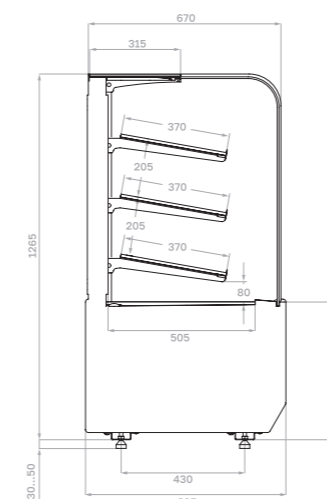

### Хлебная витрина

# Технические характеристики KR70

Модель	Габаритные размеры с боковинами, мм	Горизонтальная площадь экспозиции, м <sup>2</sup>	Полезный (охлаждаемый) объем, м <sup>3</sup>	Рабочая температура, °C
KR70 VM 0,9-1 LIGHT	880x695x1265 (1315)	1,32	0,2	+6...+12
KR70 VM 1,3-1 LIGHT	1330x695x1265 (1315)	2,0	0,3	
KR70 VM 0,6-2 STANDARD открытая	640x695x1260 (1310)	0,8	0,12	
KR70 VM 0,9-2 STANDARD открытая	880x695x1260 (1310)	1,16	0,17	+4...+12
KR70 VM 1,3-2 STANDARD открытая	1330x695x1260 (1310)	1,84	0,28	
KR70 VM 0,6-2 STANDARD открытая, горка	640x695x1260 (1310)	0,78	0,11	
KR70 VM 0,9-2 STANDARD открытая, горка	880x695x1260 (1310)	1,1	0,17	
KR70 VM 1,3-2 STANDARD открытая, горка	1330x695x1260 (1310)	1,69	0,25	
KR70 N 0,9-1 LIGHT (нейтральная)	880x695x1265 (1315)	1,32		
KR70 N 1,3-1 LIGHT (нейтральная)	1330x695x1265 (1315)	2,0		
KR70 N 0,9-1 LIGHT Bread (хлебная)	880x695x1265 (1315)	1,32		
KR70 N 1,3-1 LIGHT Bread (хлебная)	1330x695x1265 (1315)	2,0		
КС70 N 0,6-7 (прилавок)	640x640x795 (845)			
КС70 N 0,9-7 (прилавок)	880x640x795 (845)			
КС70 N-8 (прилавок внешний угол)	890x590x795 (845)			

Холодильная

Холодильная открытая

Холодильная открытая горка

Нейтральная

Хлебная

Прилавок

Прилавок внешний угол