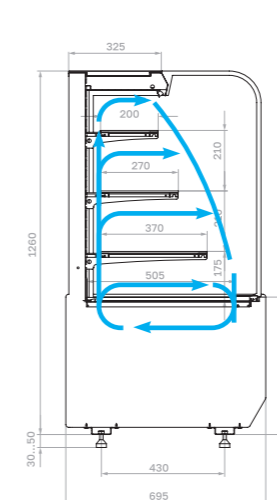

Холодильная открытая