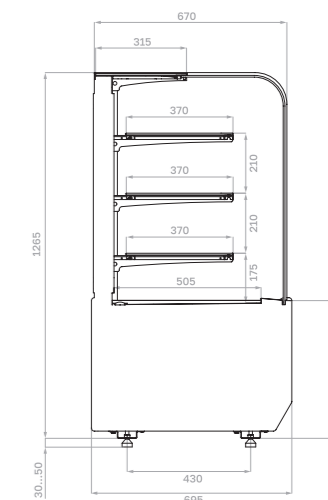

### Хлебная витрина

# Технические характеристики KR70

Модель	Габаритные размеры с боковинами, мм	Горизонтальная площадь экспозиции, м <sup>2</sup>	Полезный (охлаждаемый) объем, м <sup>3</sup>	Рабочая температура, °C
KR70 VM 0,9-1 LIGHT	880x695x1265 (1315)	1,32	0,2	+6...+12
KR70 VM 1,3-1 LIGHT	1330x695x1265 (1315)	2,0	0,3	
KR70 VM 0,6-2 STANDARD открытая	640x695x1260 (1310)	0,8	0,12	
KR70 VM 0,9-2 STANDARD открытая	880x695x1260 (1310)	1,16	0,17	+4...+12
KR70 VM 1,3-2 STANDARD открытая	1330x695x1260 (1310)	1,84	0,28	
KR70 VM 0,6-2 STANDARD открытая, горка	640x695x1260 (1310)	0,78	0,11	
KR70 VM 0,9-2 STANDARD открытая, горка	880x695x1260 (1310)	1,1	0,17	
KR70 VM 1,3-2 STANDARD открытая, горка	1330x695x1260 (1310)	1,69	0,25	
KR70 N 0,9-1 LIGHT (нейтральная)	880x695x1265 (1315)	1,32		
KR70 N 1,3-1 LIGHT (нейтральная)	1330x695x1265 (1315)	2,0		
KR70 N 0,9-1 LIGHT Bread (хлебная)	880x695x1265 (1315)	1,32		
KR70 N 1,3-1 LIGHT Bread (хлебная)	1330x695x1265 (1315)	2,0		
КС70 N 0,6-7 (прилавок)	640x640x795 (845)			
КС70 N 0,9-7 (прилавок)	880x640x795 (845)			
КС70 N-8 (прилавок внешний угол)	890x590x795 (845)			

Холодильная

Холодильная открытая

Холодильная открытая горка

Нейтральная

Хлебная

Прилавок

Прилавок внешний угол