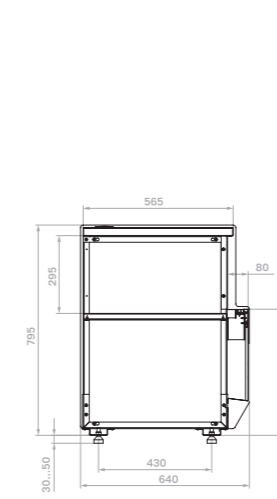

### Хлебная витрина

# Технические характеристики KR70

Модель	Габаритные размеры с боковинами, мм	Горизонтальная площадь экспозиции, м <sup>2</sup>	Полезный (охлаждаемый) объем, м <sup>3</sup>	Рабочая температура, °C
KR70 VM 0,9-1 LIGHT	880x695x1265 (1315)	1,32	0,2	+6...+12
KR70 VM 1,3-1 LIGHT	1330x695x1265 (1315)	2,0	0,3	
KR70 VM 0,6-2 STANDARD открытая	640x695x1260 (1310)	0,8	0,12	
KR70 VM 0,9-2 STANDARD открытая	880x695x1260 (1310)	1,16	0,17	+4...+12
KR70 VM 1,3-2 STANDARD открытая	1330x695x1260 (1310)	1,84	0,28	
KR70 VM 0,6-2 STANDARD открытая, горка	640x695x1260 (1310)	0,78	0,11	
KR70 VM 0,9-2 STANDARD открытая, горка	880x695x1260 (1310)	1,1	0,17	
KR70 VM 1,3-2 STANDARD открытая, горка	1330x695x1260 (1310)	1,69	0,25	
KR70 N 0,9-1 LIGHT (нейтральная)	880x695x1265 (1315)	1,32		
KR70 N 1,3-1 LIGHT (нейтральная)	1330x695x1265 (1315)	2,0		
KR70 N 0,9-1 LIGHT Bread (хлебная)	880x695x1265 (1315)	1,32		
KR70 N 1,3-1 LIGHT Bread (хлебная)	1330x695x1265 (1315)	2,0		
КС70 N 0,6-7 (прилавок)	640x640x795 (845)			
КС70 N 0,9-7 (прилавок)	880x640x795 (845)			
КС70 N-8 (прилавок внешний угол)	890x590x795 (845)			

Холодильная

Холодильная открытая

Холодильная открытая горка

Нейтральная

Хлебная

Прилавок

Прилавок внешний угол