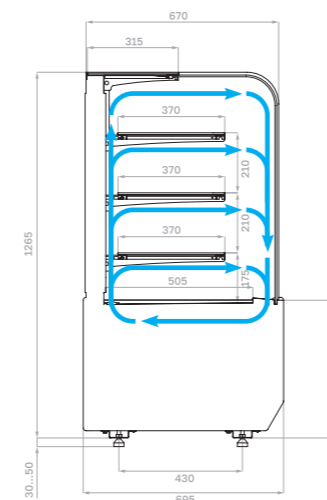

Технические характеристики KR70

Модель	Габаритные размеры с боковинами, мм	Горизонтальная площадь экспозиции, м²	Полезный (охлаждаемый) объем, м³	Рабочая температура, °C
KR70 VM 0,9-1 LIGHT	880x695x1265 (1315)	1,32	0,2	+6...+12
KR70 VM 1,3-1 LIGHT	1330x695x1265 (1315)	2,0	0,3	
KR70 VM 0,6-2 STANDARD открытая	640x695x1260 (1310)	0,8	0,12	
KR70 VM 0,9-2 STANDARD открытая	880x695x1260 (1310)	1,16	0,17	+4...+12
KR70 VM 1,3-2 STANDARD открытая	1330x695x1260 (1310)	1,84	0,28	
KR70 VM 0,6-2 STANDARD открытая, горка	640x695x1260 (1310)	0,78	0,11	
KR70 VM 0,9-2 STANDARD открытая, горка	880x695x1260 (1310)	1,1	0,17	
KR70 VM 1,3-2 STANDARD открытая, горка	1330x695x1260 (1310)	1,69	0,25	
KR70 N 0,9-1 LIGHT (нейтральная)	880x695x1265 (1315)	1,32		
KR70 N 1,3-1 LIGHT (нейтральная)	1330x695x1265 (1315)	2,0		
KR70 N 0,9-1 LIGHT Bread (хлебная)	880x695x1265 (1315)	1,32		
KR70 N 1,3-1 LIGHT Bread (хлебная)	1330x695x1265 (1315)	2,0		
КС70 N 0,6-7 (прилавок)	640x640x795 (845)			
КС70 N 0,9-7 (прилавок)	880x640x795 (845)			
КС70 N-8 (прилавок внешний угол)	890x590x795 (845)			

Холодильная