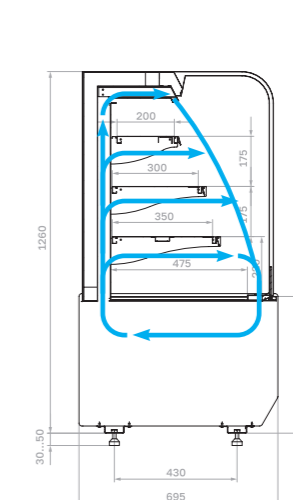

### Холодильная витрина (открытый модуль, закрытый модуль)

### Хлебная витрина

# Технические характеристики KR70

Модель	Габаритные размеры с боковинами, мм	Горизонтальная площадь экспозиции, м <sup>2</sup>	Полезный (охлаждаемый) объем, м <sup>3</sup>	Рабочая температура, °C
KR70 VM 0,9-1 LIGHT	880x695x1265 (1315)	1,32	0,2	+6...+12
KR70 VM 1,3-1 LIGHT	1330x695x1265 (1315)	2,0	0,3	
KR70 VM 0,6-2 STANDARD открытая	640x695x1260 (1310)	0,8	0,12	
KR70 VM 0,9-2 STANDARD открытая	880x695x1260 (1310)	1,16	0,17	+4...+12
KR70 VM 1,3-2 STANDARD открытая	1330x695x1260 (1310)	1,84	0,28	
KR70 VM 0,6-2 STANDARD открытая, горка	640x695x1260 (1310)	0,78	0,11	
KR70 VM 0,9-2 STANDARD открытая, горка	880x695x1260 (1310)	1,1	0,17	
KR70 VM 1,3-2 STANDARD открытая, горка	1330x695x1260 (1310)	1,69	0,25	
KR70 N 0,9-1 LIGHT (нейтральная)	880x695x1265 (1315)	1,32		
KR70 N 1,3-1 LIGHT (нейтральная)	1330x695x1265 (1315)	2,0		
KR70 N 0,9-1 LIGHT Bread (хлебная)	880x695x1265 (1315)	1,32		
KR70 N 1,3-1 LIGHT Bread (хлебная)	1330x695x1265 (1315)	2,0		
КС70 N 0,6-7 (прилавок)	640x640x795 (845)			
КС70 N 0,9-7 (прилавок)	880x640x795 (845)			
КС70 N-8 (прилавок внешний угол)	890x590x795 (845)			

Холодильная

Холодильная открытая

Холодильная открытая горка

Нейтральная

Хлебная

Прилавок

Прилавок внешний угол