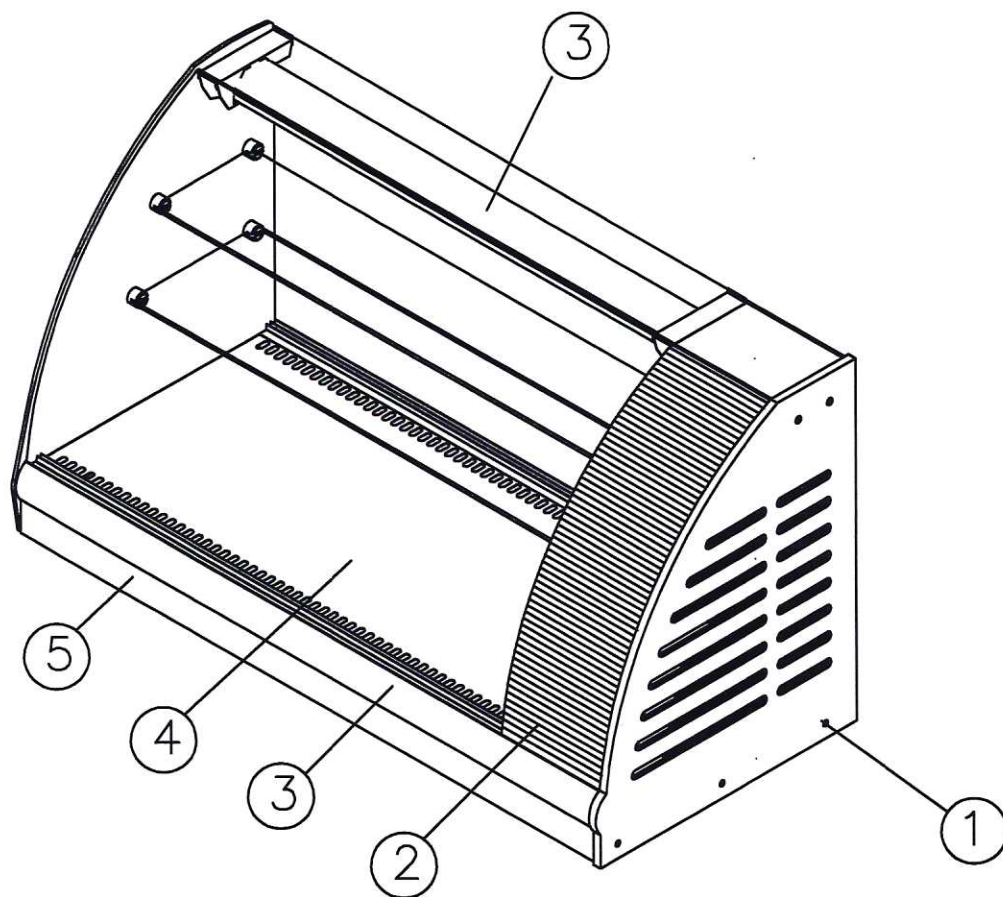

СХЕМА 1.

A57 VM 1,2-1 0011-9006

- ① Боковина – пластик RAL9006 (серый)
- ② Обшивка агрегата – сталь RAL9006 (серая)
- ③ Светильник, профиль под стекло– анодированный
- ④ Выкладка – сталь RAL9006 (серая)
- ⑤ Передняя обшивка – сталь RAL9006 (серая)

СХЕМА 2.

A57 VM 1,2-1 0012-1036

- ① Боковина — пластик коричневый
- ② Обшивка агрегата — сталь коричневая
- ③ Светильник, профиль под стекло — золото
- ④ Выкладка — сталь золото
- ⑤ Передняя обшивка — сталь коричневая

СХЕМА 3. INOX

A57 VM 1,2-1 0011-0430 Кол-во _____шт

- ① Боковина – пластик RAL9006 (серый)
- ② Обшивка агрегата – сталь нерж
- ③ Светильник, профиль под стекло – анодированный
- ④ Выкладка – сталь нерж
- ⑤ Передняя обшивка – сталь нерж

Согласовано от Заказчика: _____

СХЕМА 4. black&steel

A57 VM 1,2-1 9005-0430 Кол-во _____шт

- ① Боковина – сталь RAL9005 (черная)
- ② Обшивка агрегата – сталь RAL9005 (черная)
- ③ Светильник, профиль под стекло – анодированный
- ④ Выкладка – сталь нерж
- ⑤ Передняя обшивка – сталь RAL9005 (черная)