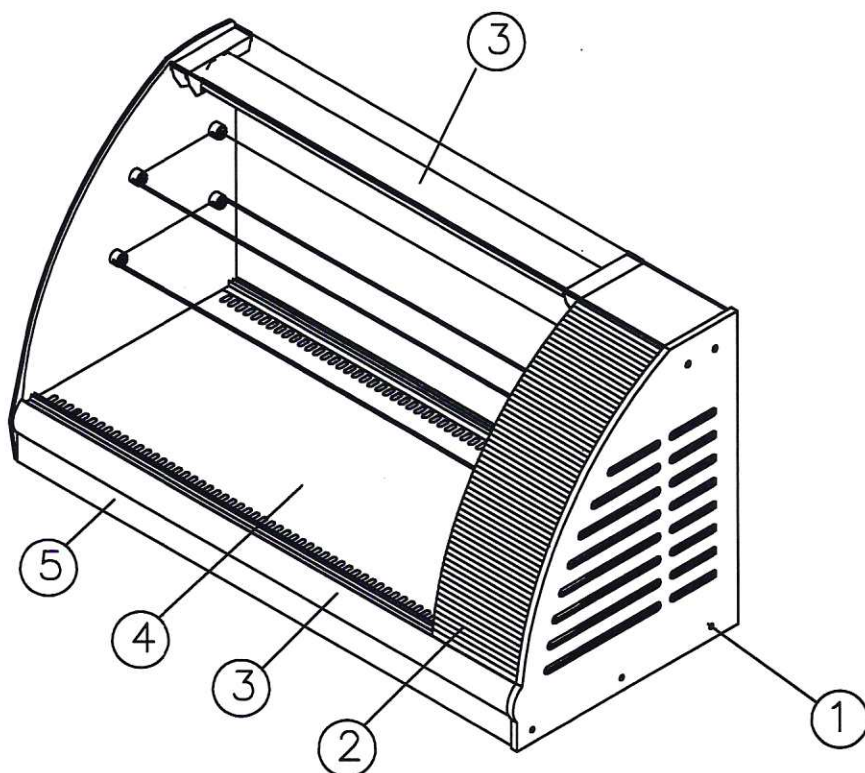

СХЕМА 5. brown&beige

A57 VM 1,2-1 0012-1015 Кол-во _____шт

- ① Боковина – пластик коричневый
- ② Обшивка агрегата – сталь коричневая
- ③ Светильник, профиль под стекло– сталь RAL1015 (бежевая)
- ④ Выкладка – сталь нерж
- ⑤ Передняя обшивка – сталь коричневая

Согласовано от Заказчика: _____