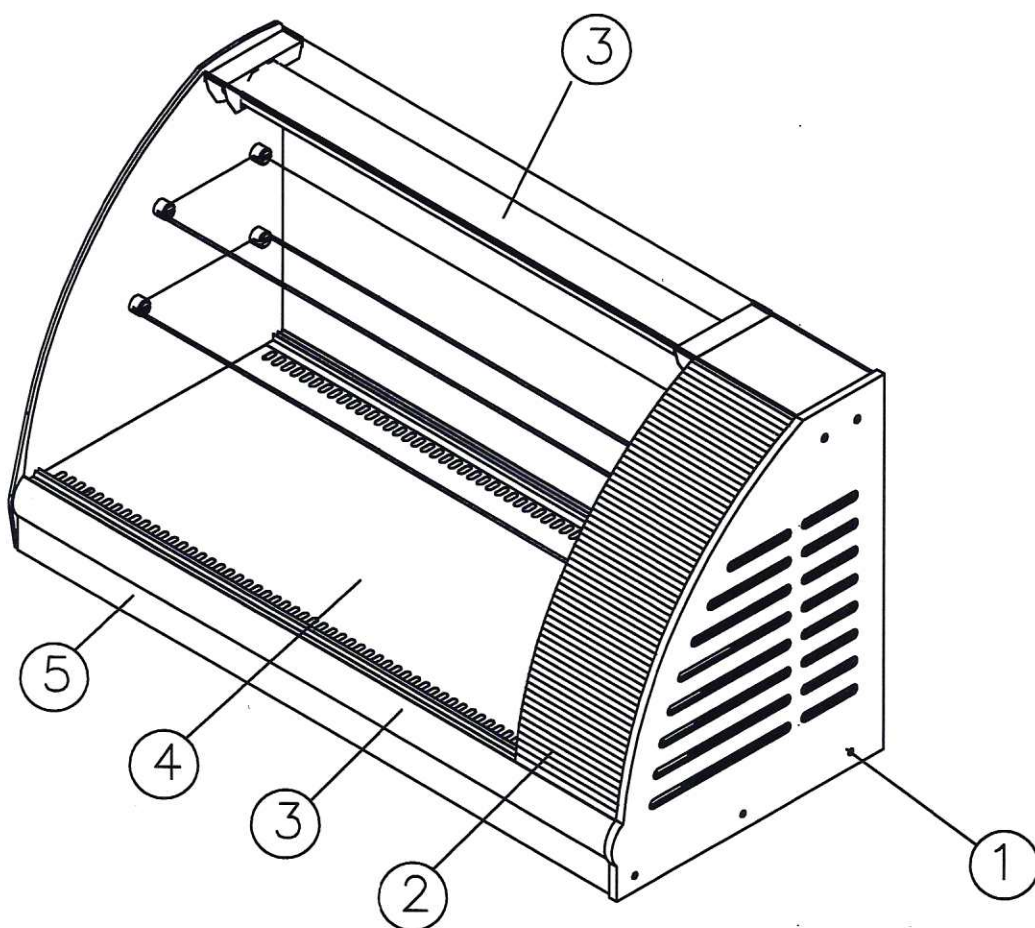

СХЕМА 1.

A57 VM 1,2-1 0011-9006

- ① Боковина – пластик RAL9006 (серый)
- ② Обшивка агрегата – сталь RAL9006 (серая)
- ③ Светильник, профиль под стекло– анодированный
- ④ Выкладка – сталь RAL9006 (серая)
- ⑤ Передняя обшивка – сталь RAL9006 (серая)

СХЕМА 2.

A57 VM 1,2-1 0012-1036

- ① Боковина — пластик коричневый
- ② Обшивка агрегата — сталь коричневая
- ③ Светильник, профиль под стекло — золото
- ④ Выкладка — сталь золото
- ⑤ Передняя обшивка — сталь коричневая

СХЕМА 3. INOX

A57 VM 1,2-1 0011-0430 Кол-во _____шт

- ① Боковина – пластик RAL9006 (серый)
- ② Обшивка агрегата – сталь нерж
- ③ Светильник, профиль под стекло – анодированный
- ④ Выкладка – сталь нерж
- ⑤ Передняя обшивка – сталь нерж