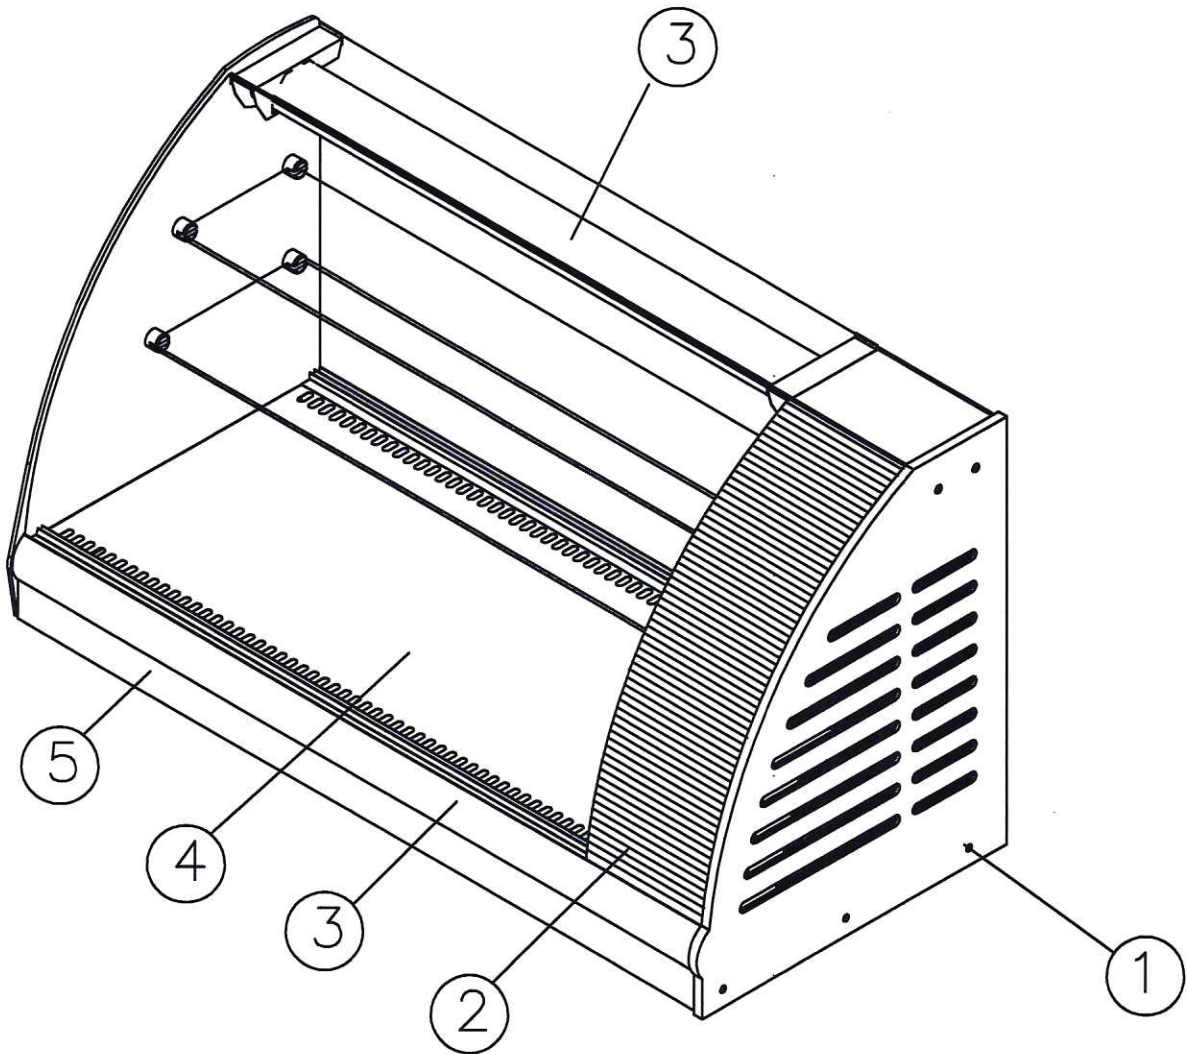

СХЕМА 1.

A57 VM 1,2-1 0011-9006

- ① Боковина – пластик RAL9006 (серый)
- ② Обшивка агрегата – сталь RAL9006 (серая)
- ③ Светильник, профиль под стекло– анодированный
- ④ Выкладка – сталь RAL9006 (серая)
- ⑤ Передняя обшивка – сталь RAL9006 (серая)

СХЕМА 2.

A57 VM 1,2-1 0012-1036

- ① Боковина — пластик коричневый
- ② Обшивка агрегата — сталь коричневая
- ③ Светильник, профиль под стекло — золото
- ④ Выкладка — сталь золото
- ⑤ Передняя обшивка — сталь коричневая

СХЕМА 3. INOX

A57 VM 1,2-1 0011-0430 Кол-во _____шт

- ① Боковина – пластик RAL9006 (серый)
- ② Обшивка агрегата – сталь нерж
- ③ Светильник, профиль под стекло – анодированный
- ④ Выкладка – сталь нерж
- ⑤ Передняя обшивка – сталь нерж