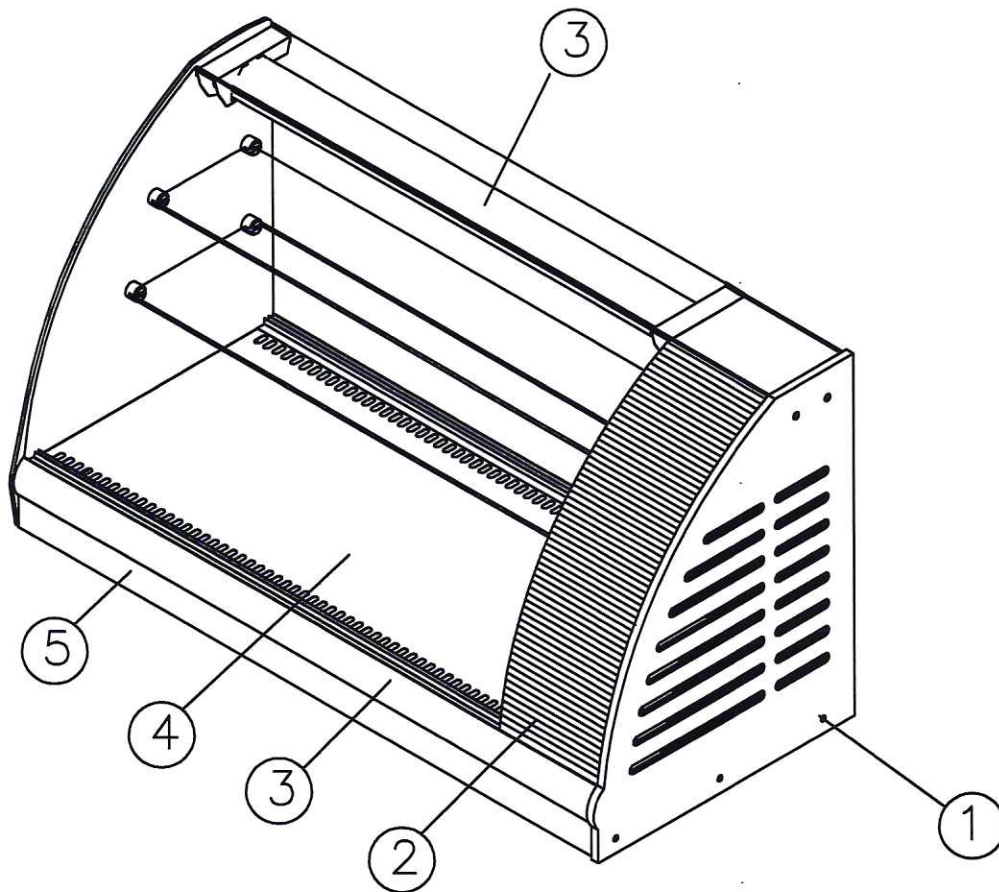

СХЕМА 1.

A57 VM 1,2-1 0011-9006

- ① Боковина – пластик RAL9006 (серый)
- ② Обшивка агрегата – сталь RAL9006 (серая)
- ③ Светильник, профиль под стекло– анодированный
- ④ Выкладка – сталь RAL9006 (серая)
- ⑤ Передняя обшивка – сталь RAL9006 (серая)

СХЕМА 2.

A57 VM 1,2-1 0012-1036

- ① Боковина — пластик коричневый
- ② Обшивка агрегата — сталь коричневая
- ③ Светильник, профиль под стекло — золото
- ④ Выкладка — сталь золото
- ⑤ Передняя обшивка — сталь коричневая

СХЕМА 3. INOX

A57 VM 1,2-1 0011-0430 Кол-во _____шт

- ① Боковина – пластик RAL9006 (серый)
- ② Обшивка агрегата – сталь нерж
- ③ Светильник, профиль под стекло – анодированный
- ④ Выкладка – сталь нерж
- ⑤ Передняя обшивка – сталь нерж