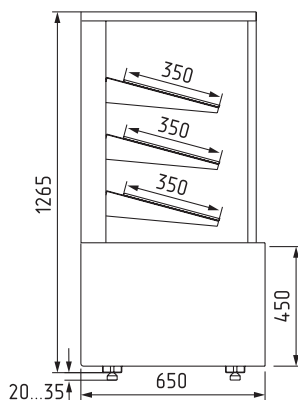

ТЕХНИЧЕСКИЕ ХАРАКТЕРИСТИКИ:

Модель	Длина с боковинами, мм	Длина без боковин, мм	Горизонтальная площадь экспозиции, м²	Полезный объем, м³	Рабочая температура, °C	
	→ I мм	→ MM				
КС70 VH 0,6-1 LIGHT (для шоколада)	620	560	0,84	0,13	+12...+16	
КС70 VH 0,9-1 LIGHT (для шоколада)	920	860	1,28	0,19		
КС70 VH 1,3-1 LIGHT (для шоколада)	1370	1310	1,95	0,29		
КС70 VM 0,6-1 LIGHT	620	560	0,84	0,13	+6...+12	
КС70 VM 0,9-1 LIGHT	920	860	1,28	0,19		
КС70 VM 1,3-1 LIGHT	1370	1310	1,95	0,29		
КС70 SH 0,9-1 LIGHT (тепловая)	920	860	0,9	-	до +65	
КС70 N 0,6-1 LIGHT (нейтральная/хлебная)	620	560	0,84		-	-
КС70 N 0,9-1 LIGHT (нейтральная/хлебная)	920	860	1,28			
КС70 N 1,3-1 LIGHT (нейтральная/хлебная)	1370	1310	1,95			
КС70 N 0,6-7/ КС70 N 0,9-7 (прилавок)	600/900	-	-			

Хлебная

ОПЦИИ:

- колесная опора
- подсветка на передних стойках
- поддон для макарони (1 секция, 2 секции)
- поддон-ценник для мелкой выпечки
- подставка для бутербродов

ПОДДОН ДЛЯ МАКАРОНИ (1 СЕКЦИЯ)