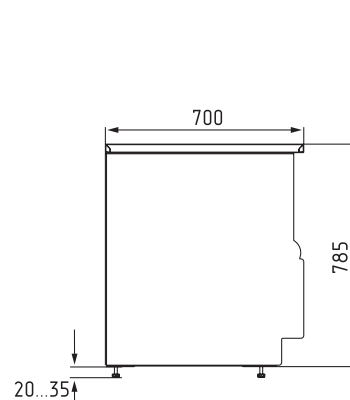

Прилавок

ОПЦИИ:

- колесная опора
- подсветка на передних стойках
- поддон для макарони (1 секция, 2 секции)
- поддон-ценник для мелкой выпечки
- подставка для бутербродов

ПОДДОН ДЛЯ МАКАРОНИ (1 СЕКЦИЯ)