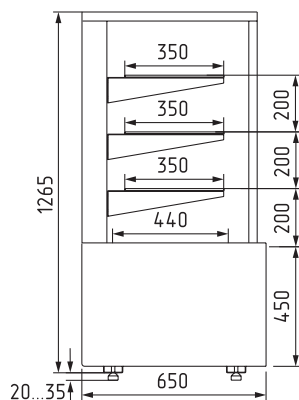

Нейтральная