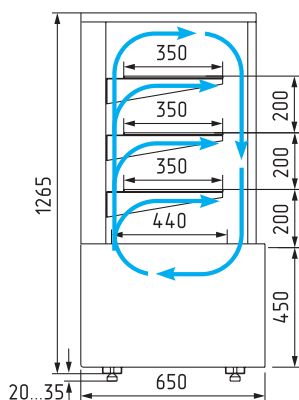

ТЕХНИЧЕСКИЕ ХАРАКТЕРИСТИКИ:

Модель	Длина с боковинами, мм	Длина без боковин, мм	Горизонтальная площадь экспозиции, м²	Полезный объем, м³	Рабочая температура, °C	
	→ I мм	→ MM				
КС70 VH 0,6-1 LIGHT (для шоколада)	620	560	0,84	0,13	+12...+16	
КС70 VH 0,9-1 LIGHT (для шоколада)	920	860	1,28	0,19		
КС70 VH 1,3-1 LIGHT (для шоколада)	1370	1310	1,95	0,29		
КС70 VM 0,6-1 LIGHT	620	560	0,84	0,13	+6...+12	
КС70 VM 0,9-1 LIGHT	920	860	1,28	0,19		
КС70 VM 1,3-1 LIGHT	1370	1310	1,95	0,29		
КС70 SH 0,9-1 LIGHT (тепловая)	920	860	0,9	-	до +65	
КС70 N 0,6-1 LIGHT (нейтральная/хлебная)	620	560	0,84		-	-
КС70 N 0,9-1 LIGHT (нейтральная/хлебная)	920	860	1,28			
КС70 N 1,3-1 LIGHT (нейтральная/хлебная)	1370	1310	1,95			
КС70 N 0,6-7/ КС70 N 0,9-7 (прилавок)	600/900	-	-			

Динамика