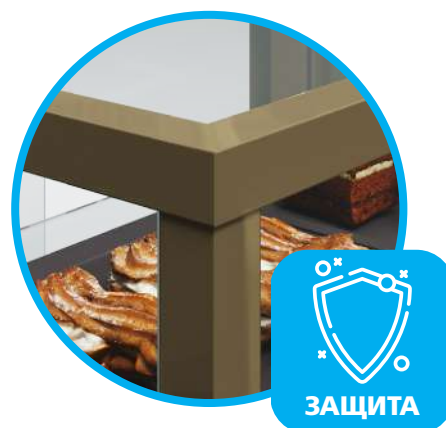

Кондитерские витрины **CUBE LIGHT**

ОСОБЕННОСТИ:

- Серия кондитерских витрин CUBE LIGHT – современное оформление торговых пространств.
- Кубический дизайн, подсветка каждой полки, многообразие цветовой палитры сделают интерьер привлекательным.
- Подходит для демонстрации пирожных, выпечки, пиццы, хлеба.
- Благодаря наличию в витрине защитных металлических стоек, закрывающих соединение стекол, рекомендуется устанавливать в зонах высокой проходимости покупателей и риском повреждения витрины сумками и чемоданами.

ТЕХНИЧЕСКИЕ ХАРАКТЕРИСТИКИ:

Модель	Длина с боковинами, мм	Длина без боковин, мм	Горизонтальная площадь экспозиции, м ²	Полезный объем, м ³	Рабочая температура, °C	
	→ I мм	→ MM				
КС70 VH 0,6-1 LIGHT (для шоколада)	620	560	0,84	0,13	+12...+16	
КС70 VH 0,9-1 LIGHT (для шоколада)	920	860	1,28	0,19		
КС70 VH 1,3-1 LIGHT (для шоколада)	1370	1310	1,95	0,29		
КС70 VM 0,6-1 LIGHT	620	560	0,84	0,13	+6...+12	
КС70 VM 0,9-1 LIGHT	920	860	1,28	0,19		
КС70 VM 1,3-1 LIGHT	1370	1310	1,95	0,29		
КС70 SH 0,9-1 LIGHT (тепловая)	920	860	0,9	-	до +65	
КС70 N 0,6-1 LIGHT (нейтральная/хлебная)	620	560	0,84		-	-
КС70 N 0,9-1 LIGHT (нейтральная/хлебная)	920	860	1,28			
КС70 N 1,3-1 LIGHT (нейтральная/хлебная)	1370	1310	1,95			
КС70 N 0,6-7/ КС70 N 0,9-7 (прилавок)	600/900	-	-			