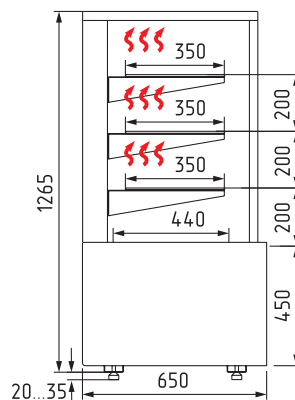

ТЕХНИЧЕСКИЕ ХАРАКТЕРИСТИКИ:

Модель	Длина с боковинами, мм	Длина без боковин, мм	Горизонтальная площадь экспозиции, м²	Полезный объем, м³	Рабочая температура, °C	
	→ I мм	→ MM				
КС70 VH 0,6-1 LIGHT (для шоколада)	620	560	0,84	0,13	+12...+16	
КС70 VH 0,9-1 LIGHT (для шоколада)	920	860	1,28	0,19		
КС70 VH 1,3-1 LIGHT (для шоколада)	1370	1310	1,95	0,29		
КС70 VM 0,6-1 LIGHT	620	560	0,84	0,13	+6...+12	
КС70 VM 0,9-1 LIGHT	920	860	1,28	0,19		
КС70 VM 1,3-1 LIGHT	1370	1310	1,95	0,29		
КС70 SH 0,9-1 LIGHT (тепловая)	920	860	0,9	-	до +65	
КС70 N 0,6-1 LIGHT (нейтральная/хлебная)	620	560	0,84		-	-
КС70 N 0,9-1 LIGHT (нейтральная/хлебная)	920	860	1,28			
КС70 N 1,3-1 LIGHT (нейтральная/хлебная)	1370	1310	1,95			
КС70 N 0,6-7/ КС70 N 0,9-7 (прилавок)	600/900	-	-			

Тепловая

ОПЦИИ:

- колесная опора
- подсветка на передних стойках
- поддон для макарони (1 секция, 2 секции)
- поддон-ценник для мелкой выпечки
- подставка для бутербродов

ПОДДОН ДЛЯ МАКАРОНИ (1 СЕКЦИЯ)