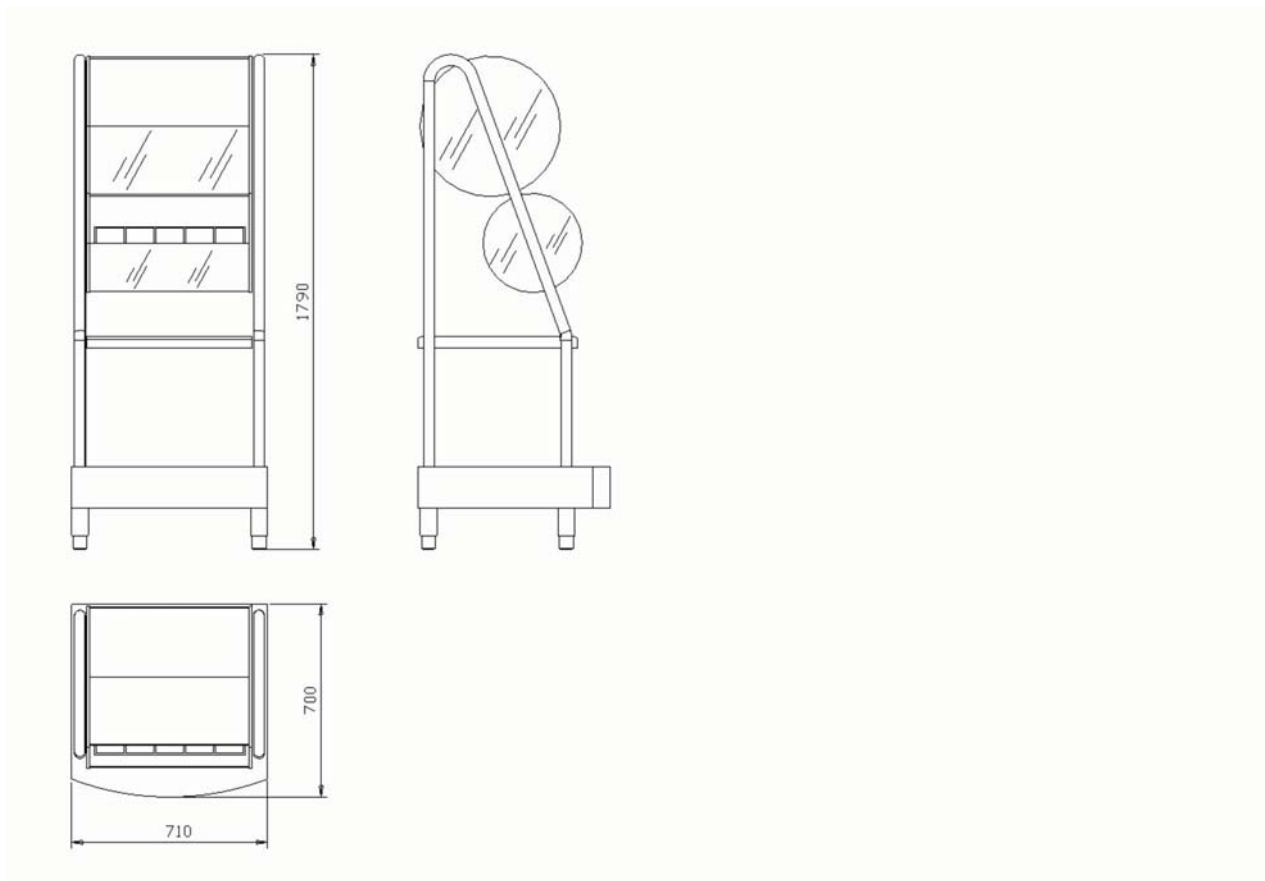

Famiglia
SELF-SERVICE / FREE FLOW 867

Sezione
ELEMENTI DISTRIBUTORI VASSOI/POSATE/PANE

Modello
SDVPPT7

Codice
CR0787970

DISTRIBUTORE VASSOI-POSATE-PANE E TOVAGLIOLI

Distributore vassoi-posate-pane-tovaglie e tovaglioli, contenitori in plexiglas.
Distributore di posate con capacità n. 5 zone separate. Distributore pane con capacità di circa 45 lt. Costruzione in profilati di acciaio inox. Piano di appoggio vassoi realizzato con spessore di 1,2 mm. Con base frontale arrotondata. Elemento dotato di piedini incorporati regolabili in altezza.

Dati tecnici

Larghezza mm.:	710	Dim. interne forno mm.:
Profondità mm.:	700	Capacità forno:
Altezza mm.:	1790	Potenza forno kW.:
Peso kg.:	56.00	Nr. zone di cottura:
Volume m ³ :	1.25	Dim. piastra cott. mm.
Alimentazione el.:		Dim. zone cottura mm
Potenza Gas kW.:		Nr. vasche:
Potenza El. kW.:		Dim. vasche:
		Capacità vasca lt.:

Famiglia
SELF-SERVICE / FREE FLOW 867

Sezione
ELEMENTI DISTRIBUTORI VASSOI/POSATE/PANE

Modello
SDVPPT7

Codice
CR0787970

DISTRIBUTORE VASSOI-POSATE-PANE E TOVAGLIOLI

Legenda

(E) Arrivo elettrico 1:

(E) Arrivo elettrico 2: